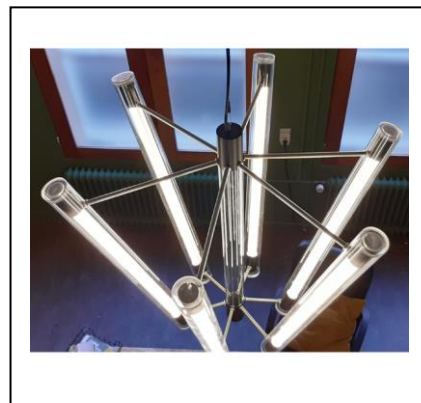

Type: **FLiRD Kroonluchter**

Specificaties per Kroonluchter

Kroonluchter van:	63 cm	123 cm	153 cm
Lumen/ Watt	93 Lm/ Watt	97 Lm/ Watt	100 Lm/ Watt
Lichtsterkte	880 Lm.	1.750 Lm.	2.200 Lm.
Verbruik per LED Buis	Slechts 9 Watt.	Slechts 18 Watt.	Slechts 24 Watt.
Totaal verbruik	Slechts 54 Watt.	Slechts 108 Watt.	Slechts 144 Watt.

Ontwerp Moderne / Bombastische Kroonluchter.

Toepassing Kantoorpanden, denk hierbij als eyecatcher in de entree hal of directie kamer..

Custom made Hierdoor kunnen wij ook uw gewenste kroonluchter customizen.

Kenmerken 6 * LED TL armen -- Uniek -- Custom made – Energiezuinig.

Ophanging Keuze uit een 2 mm staaldraad of een schakel ketting,

Opties Kleuren LED TL buizen.

Dimbaar? Nee, deze uitvoering is standaard niet dimbaar.