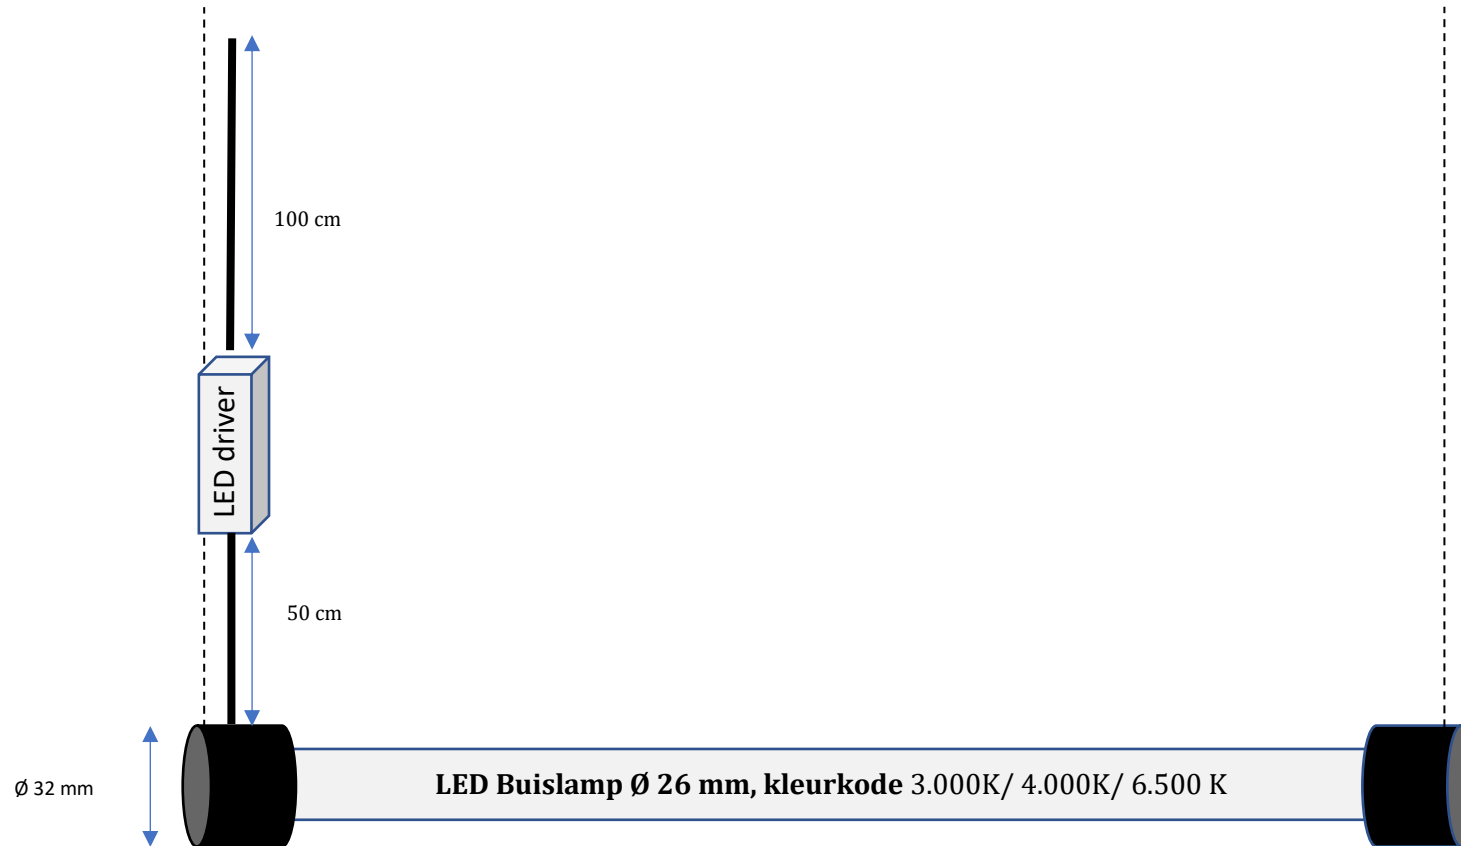

LED Buislamp

Stralingshoek 180° / Doorsnede van slechts Ø 26 mm.

— 2 aderig snoer Ø 5 mm, lengte 150 cm, kleurkeuze: Zwart/ Wit / Transparant.

- - - - - Staaldraad Ø 1 mm, lengte 150 cm.

LED Driver Afmetingen, 5,5/ 3,5/ 2,5 cm.